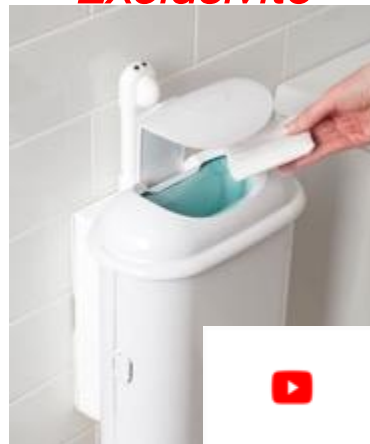

Gestion des déchets féminins

LadyPod

- Bac sécuritaire pour la récupération des serviettes et tampons usagés
- Evite l'obstruction* contrairement aux petites poubelles et permet une meilleure insertion des déchets
- 7L = environ 220 tampons / 40 serviettes classiques
- Existe en blanc ou noir et en version sans contact

Différences vs concurrence

- Contrairement aux poubelles posées au sol, la LadyPod ne risque pas de se renverser. Elle permet aussi un nettoyage des sols plus simple, plus rapide
- Système de sacs en continu. * Le sac ne peut être mal positionné, il ne peut donc pas y avoir d'obstruction
- Le module NoTouch peut être intégré par la suite sans devoir changer l'unité elle même

Exclusivité

*Exemple d'obstruction sur une poubelle classique

Cassettes de sacs parfumés

- Système ingénieux de distribution de sacs parfumés et perforés en continu
- Simple à installer et à changer
- Le personnel de nettoyage n'est pas exposé aux déchets

Lingettes 3 en 1 – Service en 3 étapes

- 1. changer de sac
- 2. prenez 1 lingette pour nettoyer l'extérieur de la LadyPod
- 3. jeter cette même lingette dans le nouveau sac, elle désodorisera et neutralisera les déchets jusqu'au prochain changement de sac.